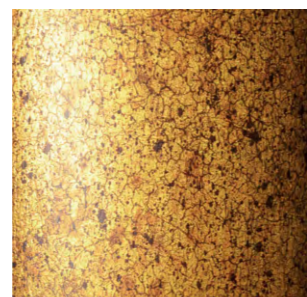

тигровый глаз

дуб

ПОД МРАМОР

АНТИК матовое золото

ПАРСИФАЛЬ

ТАНГЕЙЗЕР

ЛОЕНГРИН

СКАНДИ серебристый

ФРОСТ серебро

ФРОСТ золото

Коллекция вертикального пластика Amigo®

ВАЛЕНТИНО

светло-бежевый

# ВЕРТИКАЛЬНЫЙ АЛЮМИНИЙ

белый глянец

бежевый глянец

перфорация бежевый

перфорация белый

серебро

металлик

перфорация металлик